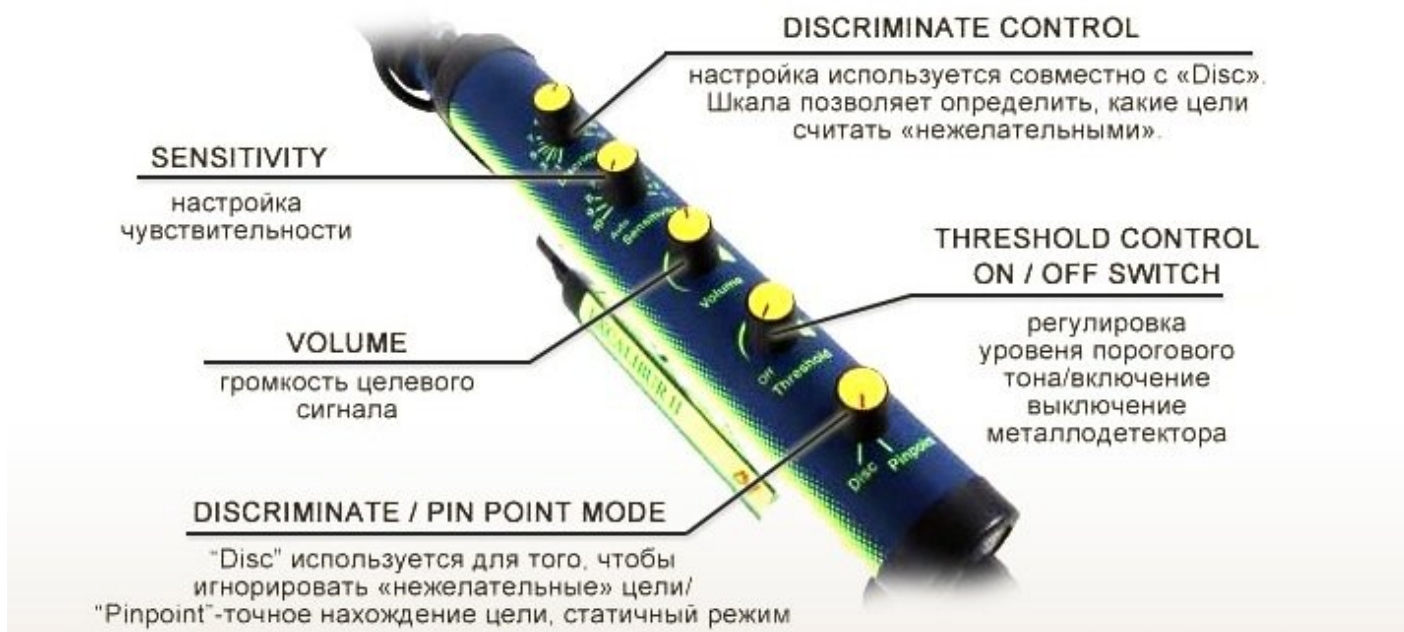

\ Hdg.#a]bYU'bhHfi || a Vb@nt-rt.ru

Металлоискатель Minelab Excalibur 2

Описание

Настоящий профи среди подводных приборов металлоискатель **Minelab Excalibur 2** откроет новые горизонты авантюристам, жаждущим приключений. Герметичный корпус позволяет погружаться на глубину до 60 метров, а с «умными мозгами» поиск станет увлекательным и легким. Детектор работает на 17 частотах, отлично справляется с поиском мелочи и предметов среднего/крупного размера на большой глубине.

Блок управления:

Функциональные возможности Minelab Excalibur 2

- В отличие от металлоискателей для поиска на суше Minelab Excalibur 2 сообщает о найденном предмете только через водонепроницаемые наушники, что вполне логично, ведь основное его назначение - поиск под водой.
- Discriminate Control позволяет отсеять ненужные цели, используется совместно с Discriminate/Pinpoint
- Threshold Control – регулируемый пороговый тон (фон) позволяет по звуку определить тип найденной цели, незаменимая функция при общей разведке территории
- Sensitivity – настройка чувствительности металлоискателя под собственный стиль работы
- Discriminate/Pinpoint – дискриминация исключает нежелательные цели, пинпоинт позволяет прибору точно определить локацию залегания цели
- 17 частот обнаружения (от 1,5 до 25,5 кГц) дают возможность работать «на полную», на низких частотах быстро определяются глубоко залегающие цели, на высоких очень точно показывается мелочь (монеты-чешуйки, звенья от цепочек, маленькие ювелирные изделия и т.д.)
- Металлоискатель Minelab Excalibur 2 автоматически настраивается на тип грунта, он прекрасно работает в соленой воде – теперь вам открыты морские просторы!