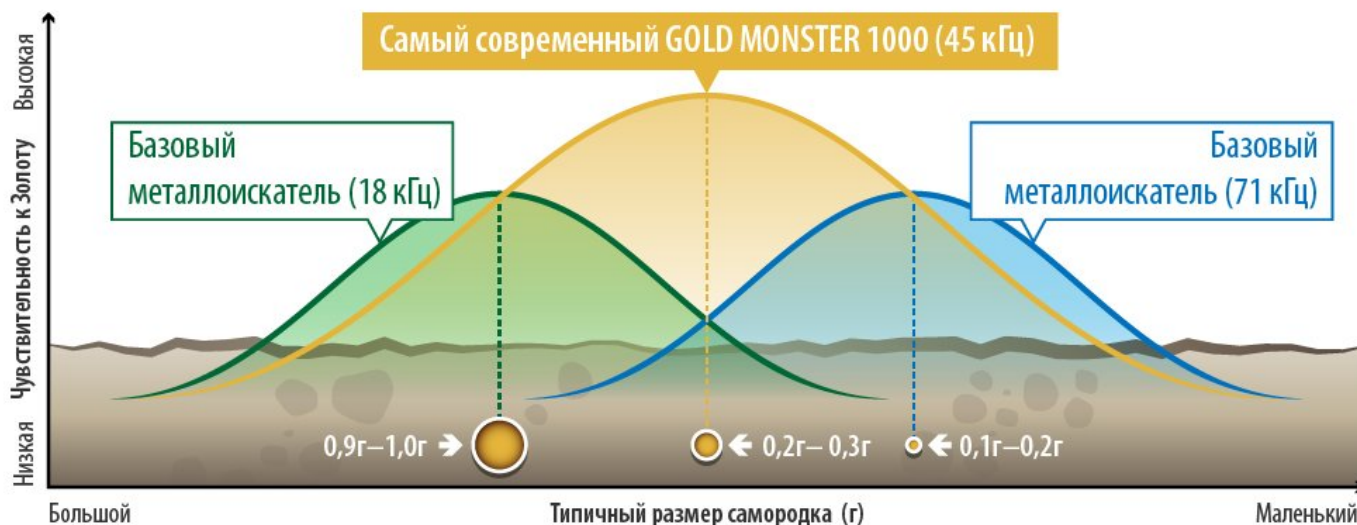

GOLD MONSTER 1000 превосходит все другие одночастотные металлоискатели золота очень низкой частоты!

* Сравнения чувствительности металлоискателя представлены в целях демонстрации. Фактическая производительность будет зависеть от размера самородка, настроек металлоискателя и состояния грунта.

Это полностью автоматический прибор, который сам адаптируется под условия поиска, поэтому все свое время вы сможете посвятить поиску, а не игре с настройками. Все, что вам нужно сделать – это три простых шага:

1. Включите прибор
2. Поднимите катушку над землей на несколько секунд
3. Опустите катушку к земле и начинайте искать

Все, больше делать ничего не нужно, но и для любителей покопаться в настройках найдется, чем занять руки:

- Режим поиска (Detect Mode) — максимальная эффективность
- Gold (Iron Reject) — в этом режиме будут отсекаются все цели, кроме золота
- Deep All-Metall — слышны звуки от всех металлов, но и глубина поиска значительно увеличивается. В верхней части экрана расположен Индикатор шанса на самородок (Gold Chance Indicator) в виде шкалы, благодаря которой можно легко определить тип цели. При наличии железа сигнал пойдет влево по шкале, а если сигнал пошел вправо – смело начинайте копать, велика вероятность того, что вы нашли золото.
- Чувствительность — настраивается кнопками «+» и «-» слева, значения отображаются на дисплее. Кнопки «+» и «-» справа отвечают за настройку громкости звука.

Простые в использовании регуляторы

1

Индикатор Возможности Нахождения Золота