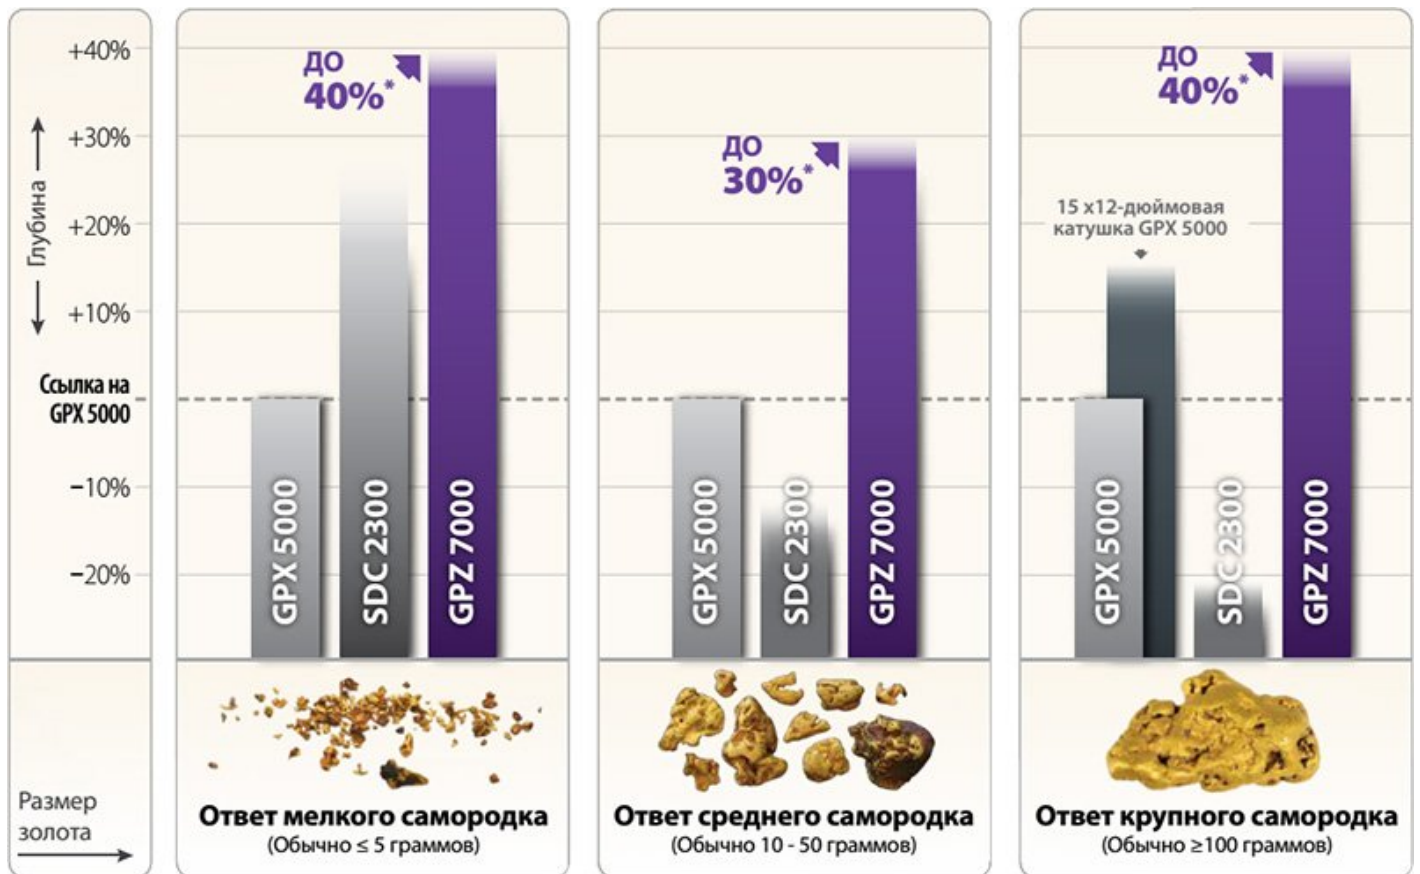

Расширенные настройки на поиск золота

С особой глубиной и максимальной чувствительностью металлоискатель GPZ 7000 превосходит как SDC 2300, так и GPX 5000.

- Высокоэффективный режим хорошо для поиска золотых предметов или кусочков самородного золота весом от самых маленьких до 50 граммов, особенно эффективно работает на небольшой глубине
- Общий режим можно назвать универсальным, он отлично ищет предметы весом от 5 до 50 грамм на большой глубине. Рекомендуется использовать после обработки территории в режиме Высокоэффективный
- Очень глубокий режим подходит для поиска средних и тяжелых предметов, расположенных на значительной глубине. До 40% глубже.

Расширенные настройки на грунт

- Нормальный – этот режим для хорошей почвы, без обилия солей и минералов.
- Сложный – в этом режиме происходит перехват практически всех ложных сигналов, которыми изобилует работа кладоискателя на морских пляжах или в других сложных грунтах.
- Сверхтяжелый для самых запущенных случаев, когда казалось, что уже нет никакой возможности работать на площади с сильноминерализованным грунтом.

ПРОСТЫЕ НАСТРОЙКИ