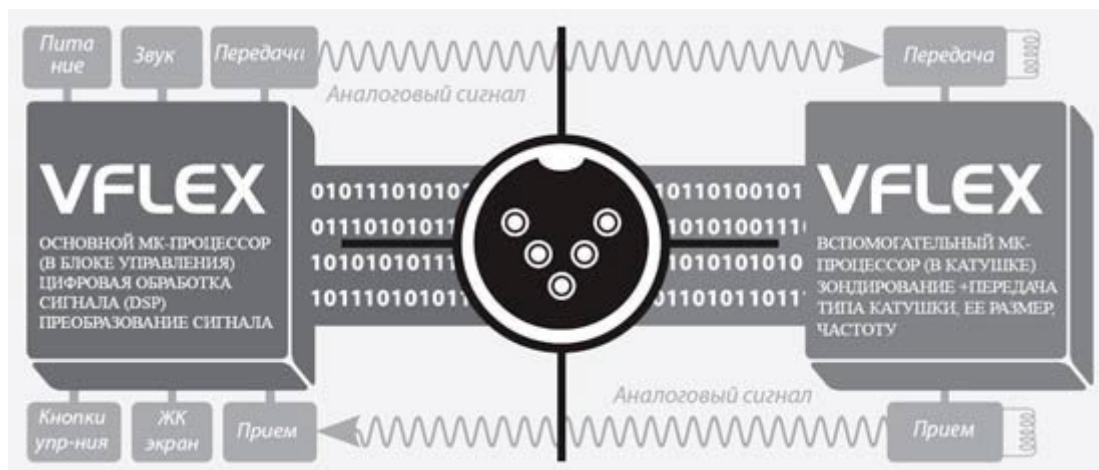

- Minelab x-terra 505 оснащен встроенным динамиком с регулируемой громкостью.

Цифровая технология VFLEX улучшает качество дискриминации, увеличивает глубину поиска и чувствительность детектора.

Глубина обнаружения Minelab X-Terra 505

Цель	Расстояние, см
Чешуя	15
5 копеек СССР	25
5 коп. Екатерины II	33
Солдатская каска	70
Крупные объекты	1,4 метра

Технические характеристики Minelab X-Terra 505

- Рабочая частота три уровня 3, 7,5 и 18,75кГц
- Регулировка чувствительности
- Ручная отстройка от грунта и от электромагнитных помех
- Дискриминация 19 сегментов
- Индикатор глубины залегания цели
- Тональная идентификация цветных металлов
- Пороговый фон
- Pinpoint
- Три программы работы, кнопка Все Металлы

Комплектация

- Металлодетектор Minelab X-Terra 505
- Катушка 10.5" DD, частота 7,5 кГц (влагозащищенная)
- Защитный чехол на катушку
- Руководство по эксплуатации на русском языке.
- Гарантийный талон

Архангельск (8182)63-90-72
Астана (7172)727-132
Астрахань (8512)99-46-04
Барнаул (3852)73-04-60
Белгород (4722)40-23-64
Брянск (4832)59-03-52
Владивосток (423)249-28-31
Волгоград (844)278-03-48
Вологда (8172)26-41-59
Воронеж (473)204-51-73
Екатеринбург (343)384-55-89
Иваново (4932)77-34-06

Ижевск (3412)26-03-58
Иркутск (395)279-98-46
Казань (843)206-01-48
Калининград (4012)72-03-81
Калуга (4842)92-23-67
Кемерово (3842)65-04-62
Киров (8332)68-02-04
Краснодар (861)203-40-90
Красноярск (391)204-63-61
Курск (4712)77-13-04
Липецк (4742)52-20-81
Киргизия (996)312-96-26-47

Магнитогорск (3519)55-03-13
Москва (495)268-04-70
Мурманск (8152)59-64-93
Набережные Челны (8552)20-53-41
Нижний Новгород (831)429-08-12
Новокузнецк (3843)20-46-81
Новосибирск (383)227-86-73
Омск (3812)21-46-40
Орел (4862)44-53-42
Оренбург (3532)37-68-04
Пенза (8412)22-31-16
Казахстан (772)734-952-31

Пермь (342)205-81-47
Ростов-на-Дону (863)308-18-15
Рязань (4912)46-61-64
Самара (846)206-03-16
Санкт-Петербург (812)309-46-40
Саратов (845)249-38-78
Севастополь (8692)22-31-93
Симферополь (3652)67-13-56
Смоленск (4812)29-41-54
Сочи (862)225-72-31
Ставрополь (8652)20-65-13
Таджикистан (992)427-82-92-69

Сургут (3462)77-98-35
Тверь (4822)63-31-35
Томск (3822)98-41-53
Тула (4872)74-02-29
Тюмень (3452)66-21-18
Ульяновск (8422)24-23-59
Уфа (347)229-48-12
Хабаровск (4212)92-98-04
Челябинск (351)202-03-61
Череповец (8202)49-02-64
Ярославль (4852)69-52-93